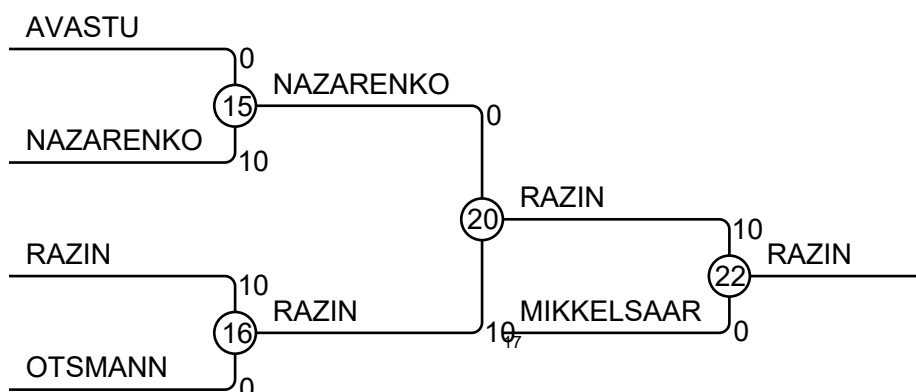

TK EMV 24.01.2016 M-73

Competitors: 12

Results

Pos	Name
1	SEPPA Andre, EST/Do
2	TAMM Tevol, EST/Audentes
3	LAAS Pärt, EST/Altia
3	RAZIN Nikita, EST/Põhjakotkas
5	MARKILOV Roman, EST/Buffer-Do
5	MIKKELSAAR Mait, EST/Do
7	SKALIKOV Maksim, EST/Buffer-Do
7	NAZARENKO Oleg, EST/Buffer-Do