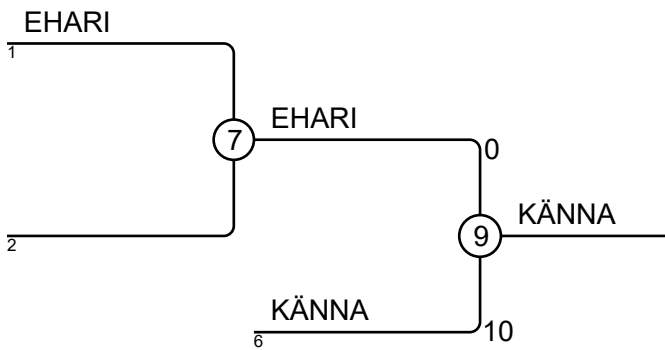

TK EMV 24.01.2016 M-60

Competitors: 6

Results

Pos	Name
1	TSIRKIN Mark, EST/Mikado
2	VARDJA Daniel Markus, EST/Aitado
3	KÄNNA Silver, EST/Do
3	PÄSLANE Erik, EST/Afina
5	EHARI Theodor, EST/Do
5	LEINASAAR Rasmus, EST/Kempo
7	
7