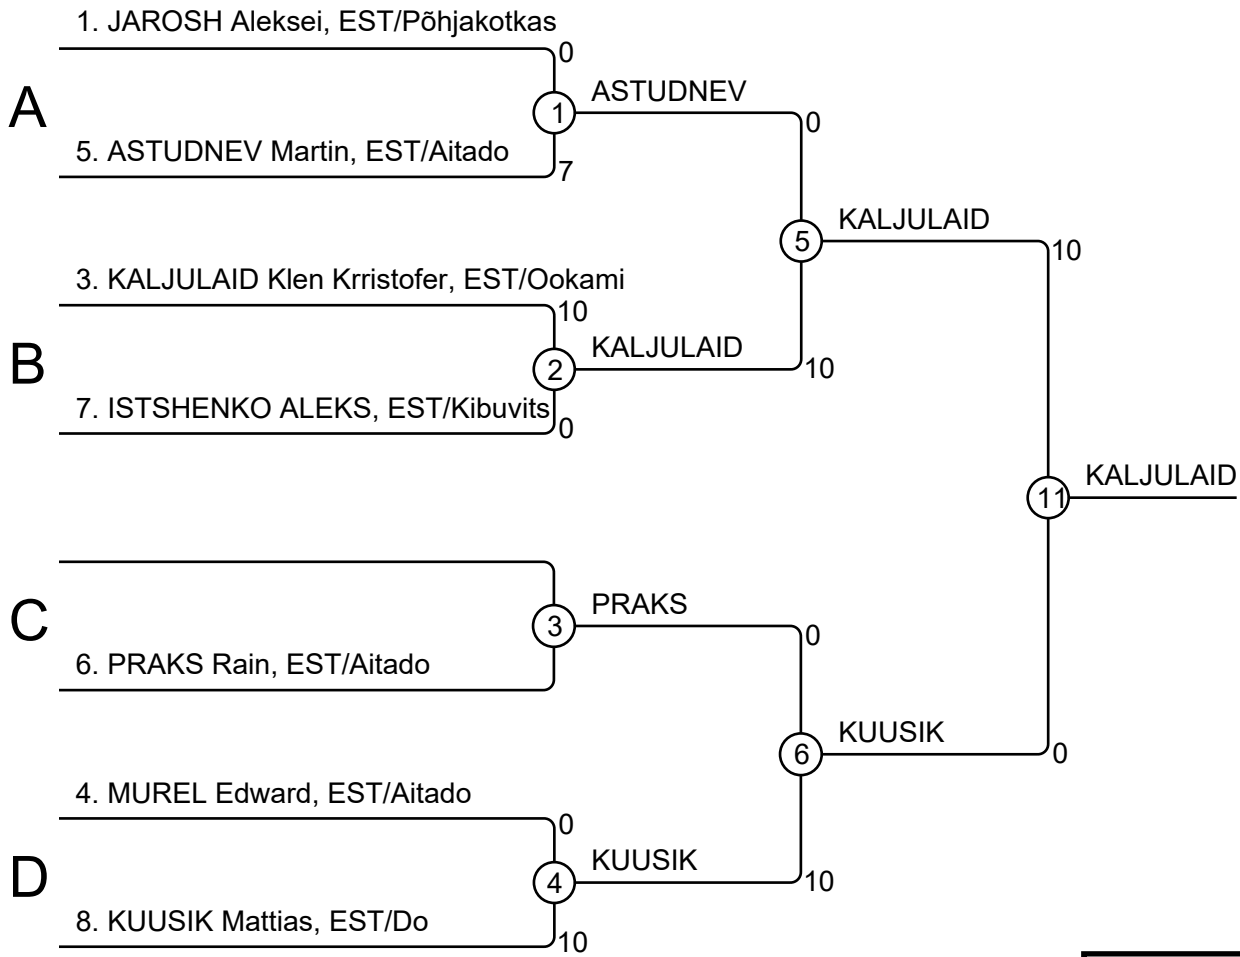

TK EMV 24.01.2016 N+78

Competitors: 1

Competitors

#	Name	Club	1	Wins	Pts	Pos
1	RUSSANOVA Karina	EST/Põhjakotkas		0	0	1

Matches

Match	White	Blue	Result	Time
-------	-------	------	--------	------

Results

Pos	Name
1	RUSSANOVA Karina, EST/Põhjakotkas