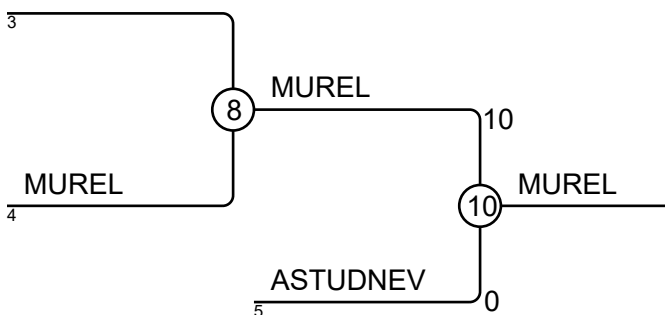

Results

Pos	Name
1	KALJULAIID Klen Krristofer, EST/Ookami
2	KUUSIK Mattias, EST/Do
3	JAROSH Aleksei, EST/Põhjakotkas
3	MUREL Edward, EST/Aitado
5	PRAKS Rain, EST/Aitado
5	ASTUDNEV Martin, EST/Aitado
7	ISTSHENKO ALEKS, EST/Kibuvits
7