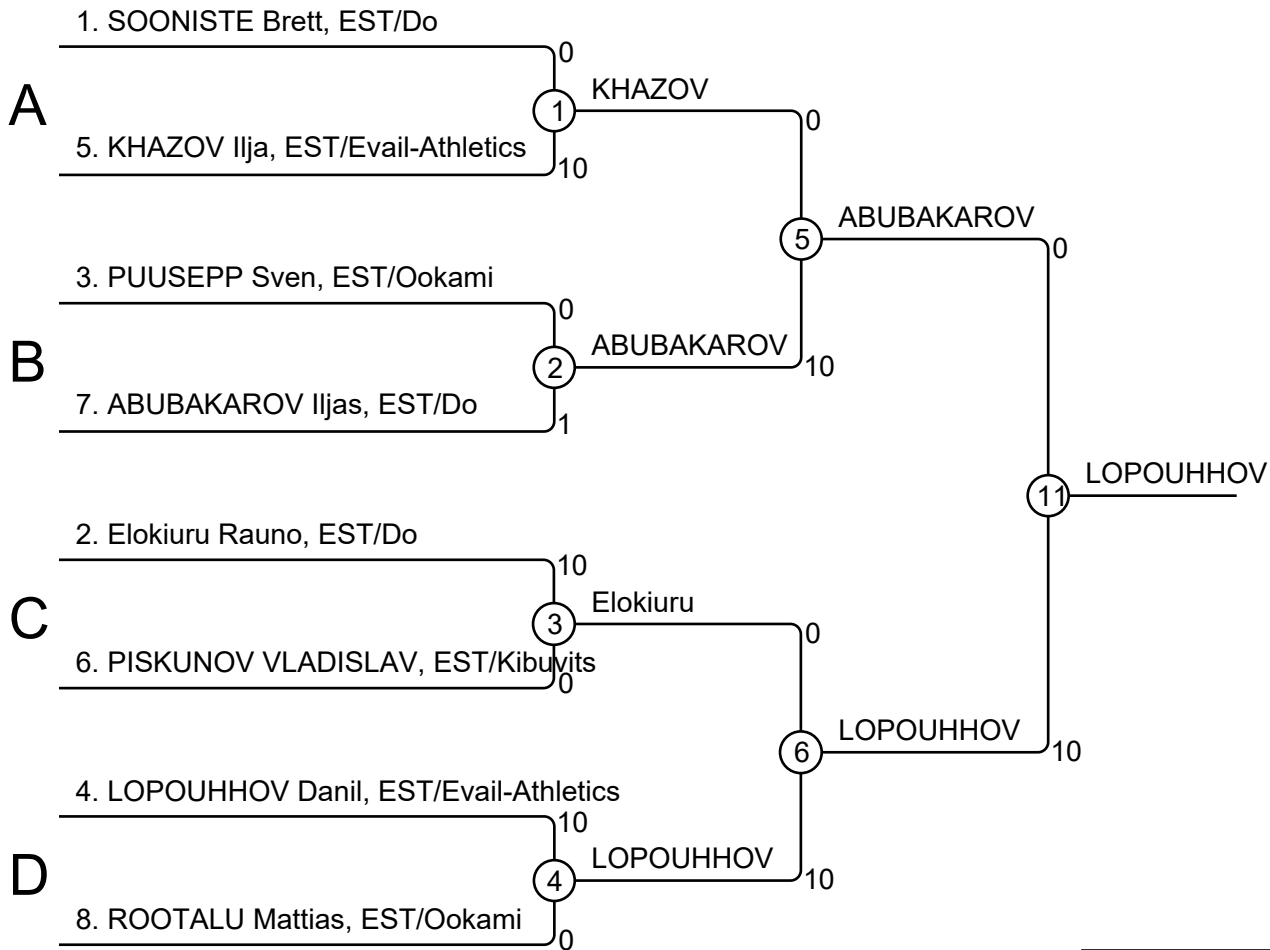

TK EMV 24.01.2016 M-73

Competitors: 12

Results

Pos	Name
1	SEPPA Andre, EST/Do
2	TAMM Tevol, EST/Audentes
3	LAAS Pärt, EST/Altia
3	RAZIN Nikita, EST/Põhjakotkas
5	MARKILOV Roman, EST/Buffer-Do
5	MIKKELSAAR Mait, EST/Do
7	SKALIKOV Maksim, EST/Buffer-Do
7	NAZARENKO Oleg, EST/Buffer-Do

TK EMV 24.01.2016 M-66

Competitors: 8

Results

Pos	Name
1	LOPOUHHOV Danil, EST/Evail-Athle
2	ABUBAKAROV Iljas, EST/Do
3	Elokiuru Rauno, EST/Do
3	ROOTALU Mattias, EST/Ookami
5	PUUSEPP Sven, EST/Ookami
5	KHAZOV Ilja, EST/Evail-Athletics
7	SOONISTE Brett, EST/Do
7	PISKUNOV VLADISLAV, EST/Kibuvit