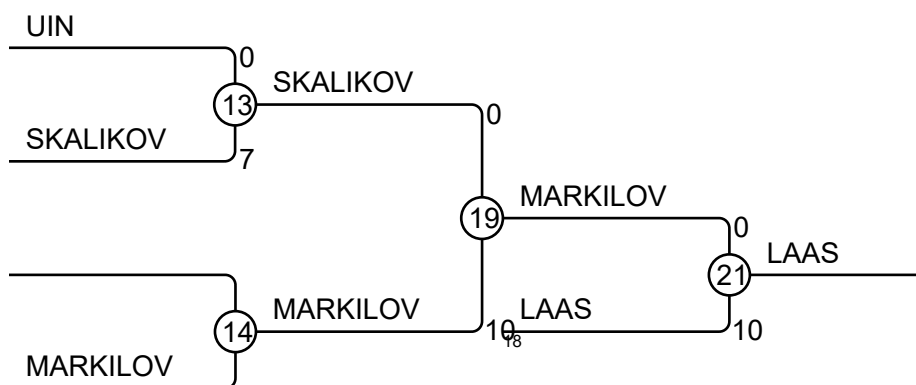

TK EMV 24.01.2016 M-73

Competitors: 12

Results

Pos	Name
1	SEPPA Andre, EST/Do
2	TAMM Tevol, EST/Audentes
3	LAAS Pärt, EST/Altia
3	RAZIN Nikita, EST/Põhjakotkas
5	MARKILOV Roman, EST/Buffer-Do
5	MIKKELSAAR Mait, EST/Do
7	SKALIKOV Maksim, EST/Buffer-Do
7	NAZARENKO Oleg, EST/Buffer-Do