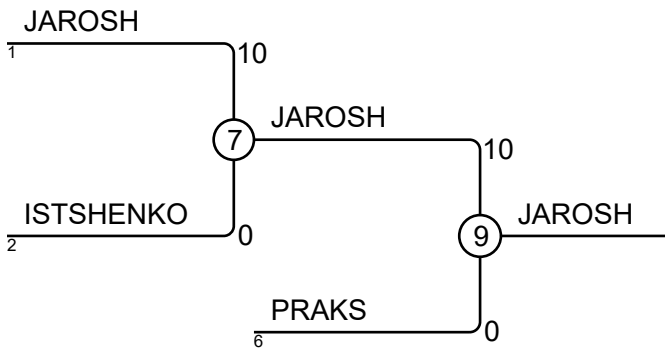

Results

Pos	Name
1	KALJULAIID Klen Krristofer, EST/Ookami
2	KUUSIK Mattias, EST/Do
3	JAROSH Aleksei, EST/Põhjakotkas
3	MUREL Edward, EST/Aitado
5	PRAKS Rain, EST/Aitado
5	ASTUDNEV Martin, EST/Aitado
7	ISTSHENKO ALEKS, EST/Kibuvits
7