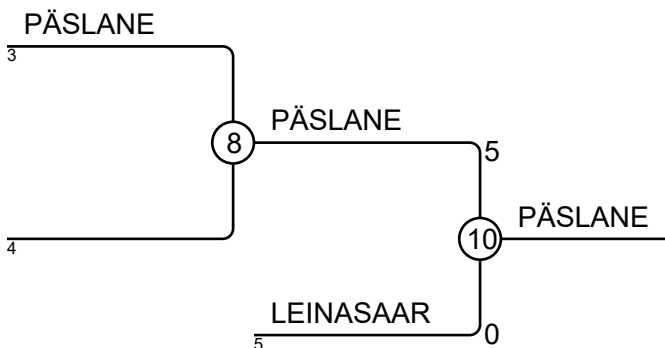

TK EMV 24.01.2016 M-60

Competitors: 6

Results

Pos	Name
1	TSIRKIN Mark, EST/Mikado
2	VARDJA Daniel Markus, EST/Aitado
3	KÄNNA Silver, EST/Do
3	PÄSLANE Erik, EST/Afina
5	EHARI Theodor, EST/Do
5	LEINASAAR Rasmus, EST/Kempo
7	
7