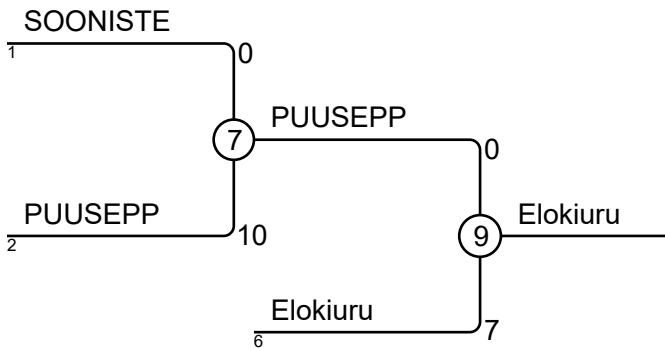

TK EMV 24.01.2016 M-66

Competitors: 8

Results

Pos	Name
1	LOPOUHHOV Danil, EST/Evail-Athle
2	ABUBAKAROV Iljas, EST/Do
3	Elokiuru Rauno, EST/Do
3	ROOTALU Mattias, EST/Ookami
5	PUUSEPP Sven, EST/Ookami
5	KHAZOV Ilja, EST/Evail-Athletics
7	SOONISTE Brett, EST/Do
7	PISKUNOV VLADISLAV, EST/Kibuvit