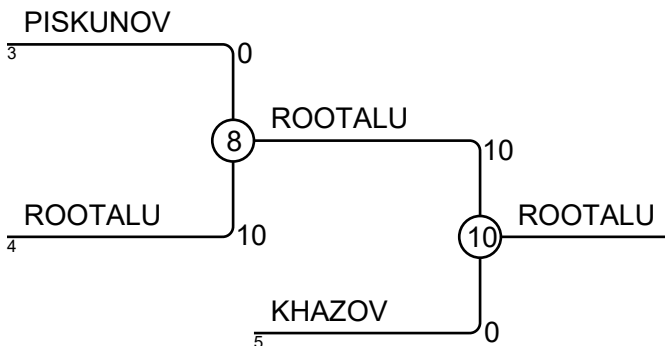

TK EMV 24.01.2016 M-66

Competitors: 8

Results

Pos	Name
1	LOPOUHHOV Danil, EST/Evail-Athle
2	ABUBAKAROV Iljas, EST/Do
3	Elokiuru Rauno, EST/Do
3	ROOTALU Mattias, EST/Ookami
5	PUUSEPP Sven, EST/Ookami
5	KHAZOV Ilja, EST/Evail-Athletics
7	SOONISTE Brett, EST/Do
7	PISKUNOV VLADISLAV, EST/Kibuvit