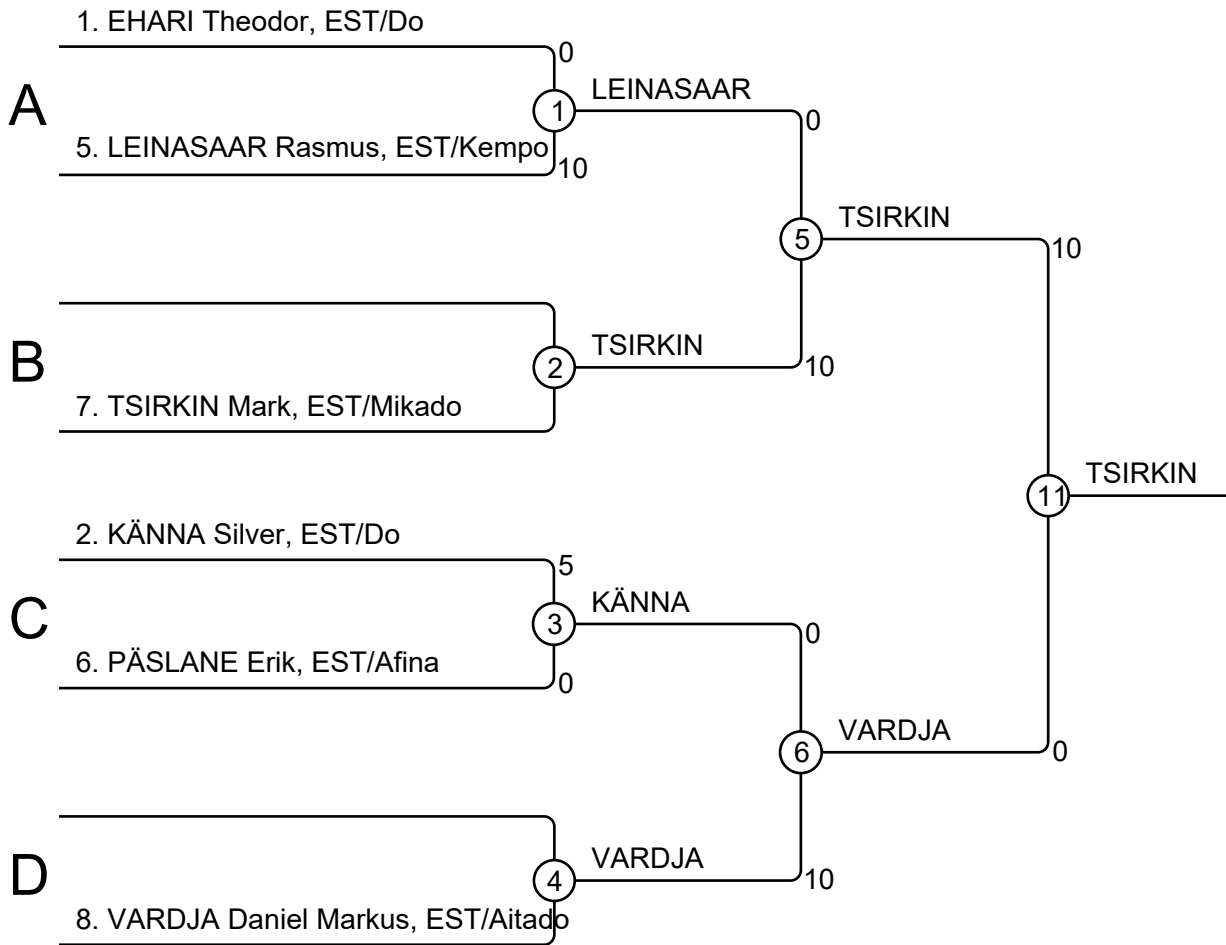

TK EMV 24.01.2016 M-60

Competitors: 6

Results

Pos	Name
1	TSIRKIN Mark, EST/Mikado
2	VARDJA Daniel Markus, EST/Aitado
3	KÄNNA Silver, EST/Do
3	PÄSLANE Erik, EST/Afina
5	EHARI Theodor, EST/Do
5	LEINASAAR Rasmus, EST/Kempo
7	
7