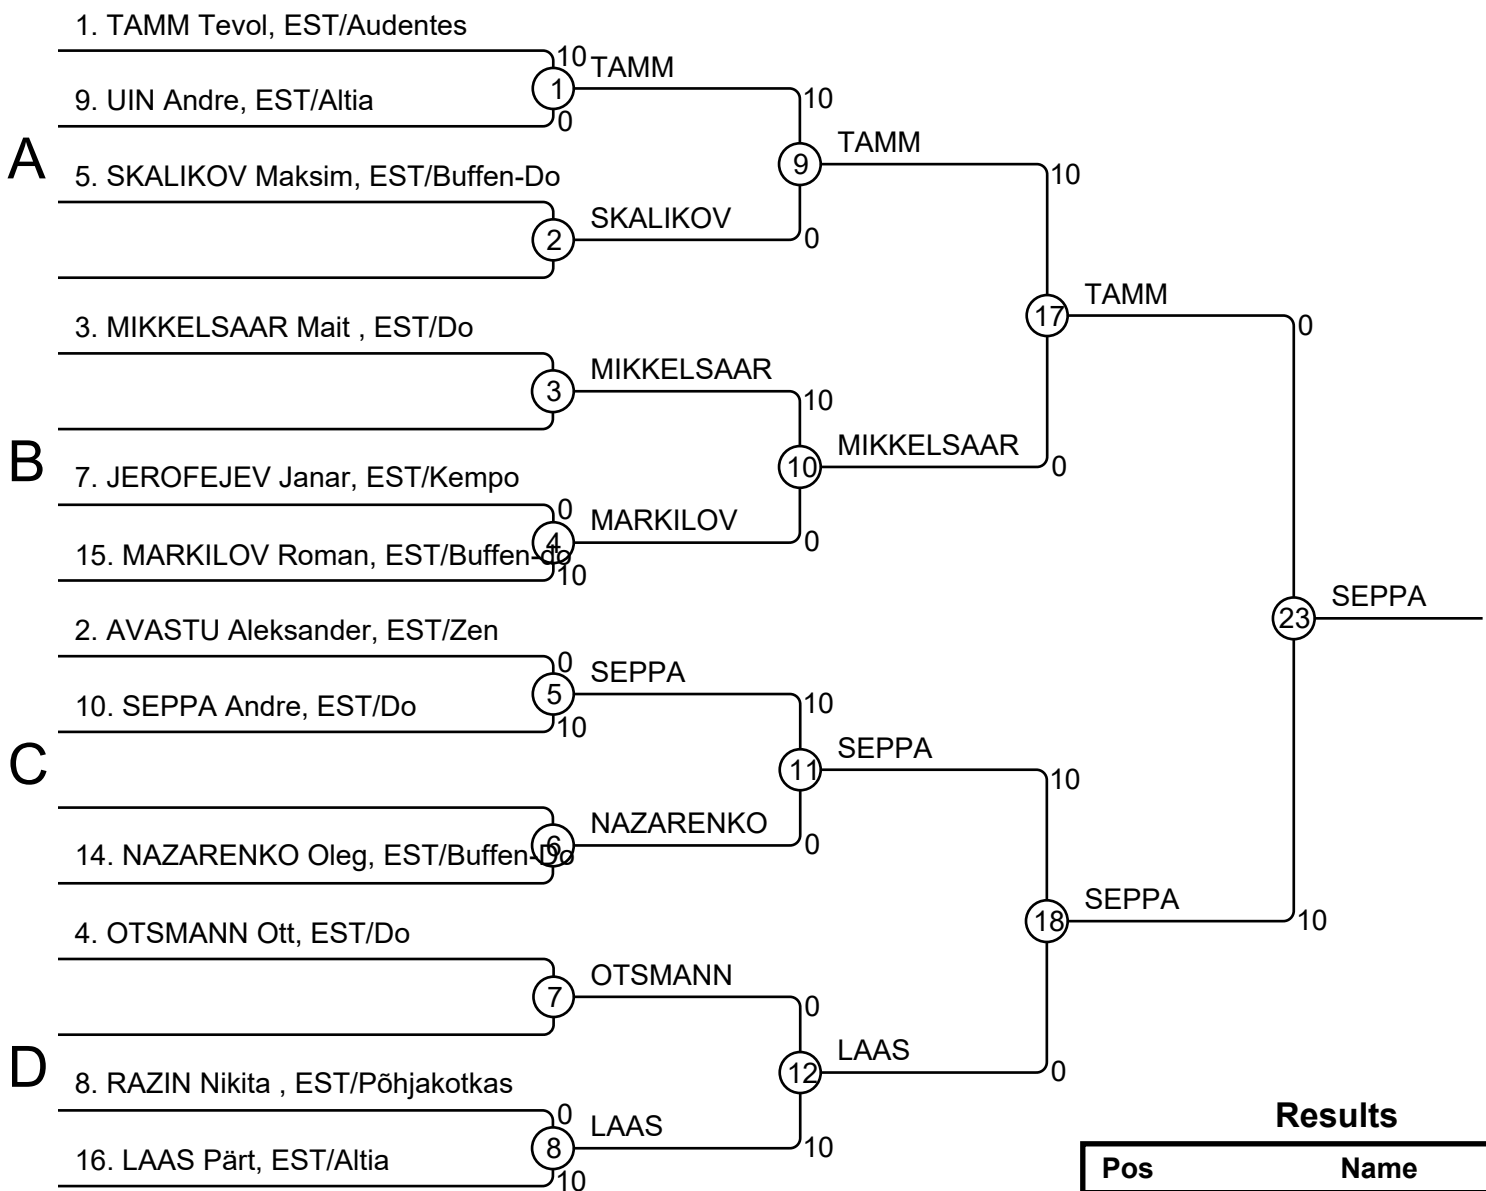

TK EMV 24.01.2016 M-73

Competitors: 12

Results

Pos	Name
1	SEPPA Andre, EST/Do
2	TAMM Tevol, EST/Audentes
3	LAAS Pärt, EST/Altia
3	RAZIN Nikita, EST/Põhjakotkas
5	MARKILOV Roman, EST/Buffer-Do
5	MIKKELSAAR Mait, EST/Do
7	SKALIKOV Maksim, EST/Buffer-Do
7	NAZARENKO Oleg, EST/Buffer-Do