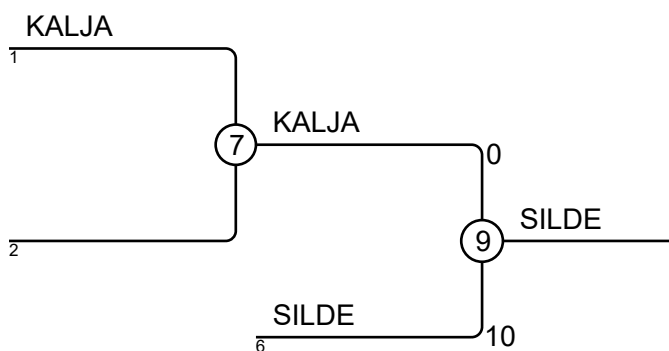

TK EMV 24.01.2016 M-100

Competitors: 6

Results

Pos	Name
1	MINASKIN Grigori, EST/Põhjakotkas
2	TOOMPERE Rasmus, EST/Do
3	SILDE Miko, EST/Ookami
3	LUDVIG Sander, EST/Do
5	KALJA Tõnu, EST/Do
5	PEREZOGIN Oleg, EST/Põhjakotkas
7	
7