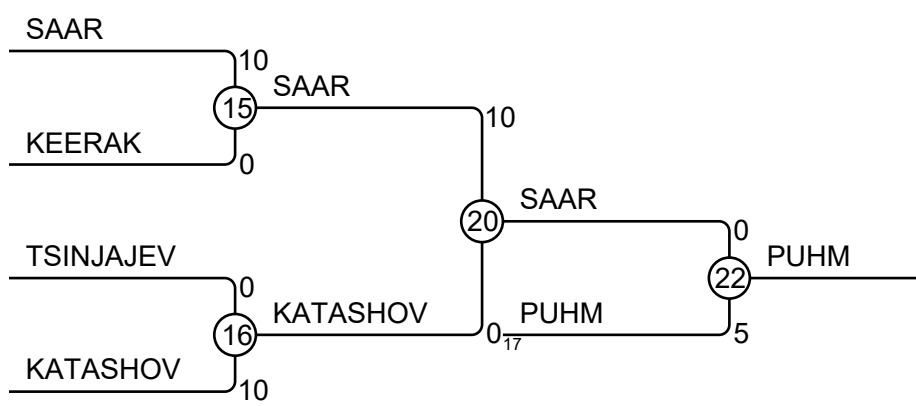

TK EMV 24.01.2016 M-81

Competitors: 12

Results

Pos	Name
1	TÕNISTE Kristjan, EST/Audentes
2	DURAN German, EST/Põhjakotkas
3	SAAL Karl-Ernst, EST/Altia
3	PUHM Aslanbeg, EST/Dodze
5	VIST Martin, EST/Aitado
5	SAAR Tanner, EST/Audentes
7	PIIROJA Oliver, EST/Do
7	KATASHOV Maxim, EST/Do