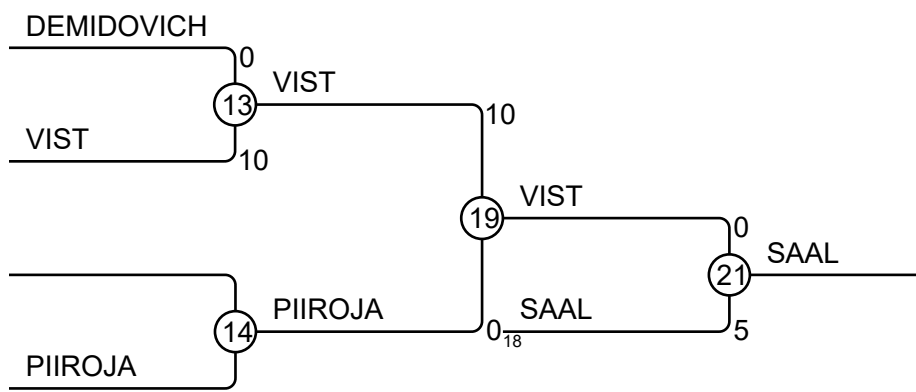

TK EMV 24.01.2016 M-81

Competitors: 12

Results

Pos	Name
1	TÕNISTE Kristjan, EST/Audentes
2	DURAN German, EST/Põhjakotkas
3	SAAL Karl-Ernst, EST/Altia
3	PUHM Aslanbeg, EST/Dodze
5	VIST Martin, EST/Aitado
5	SAAR Tanner, EST/Audentes
7	PIIROJA Oliver, EST/Do
7	KATASHOV Maxim, EST/Do