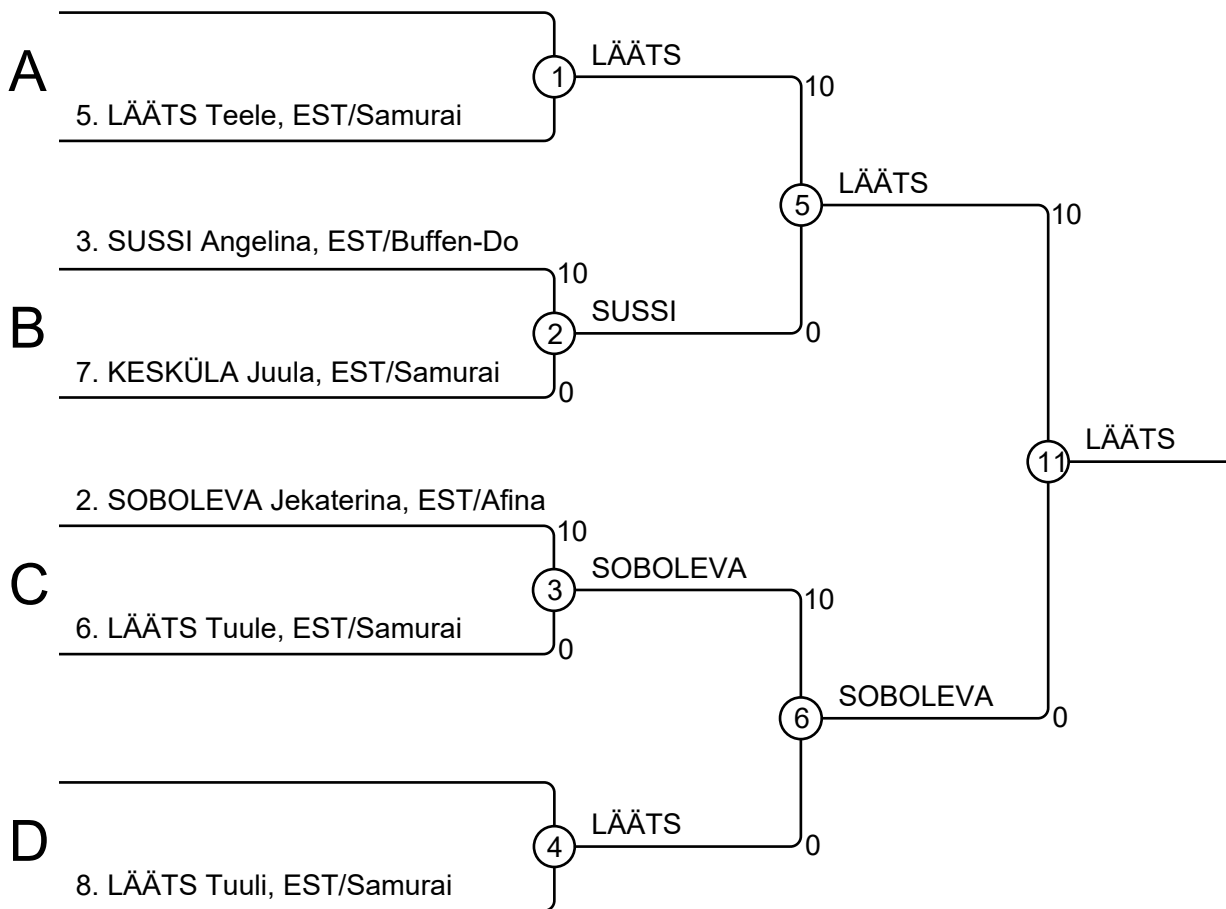

Results

Pos	Name
1	LÄÄTS Teele, EST/Samurai
2	SOBOLEVA Jekaterina, EST/Afina
3	LÄÄTS Tuuli, EST/Samurai
3	SUSSI Angelina, EST/Buffer-Do
5	KESKÜLA Juula, EST/Samurai
5	LÄÄTS Tuule, EST/Samurai
7	
7