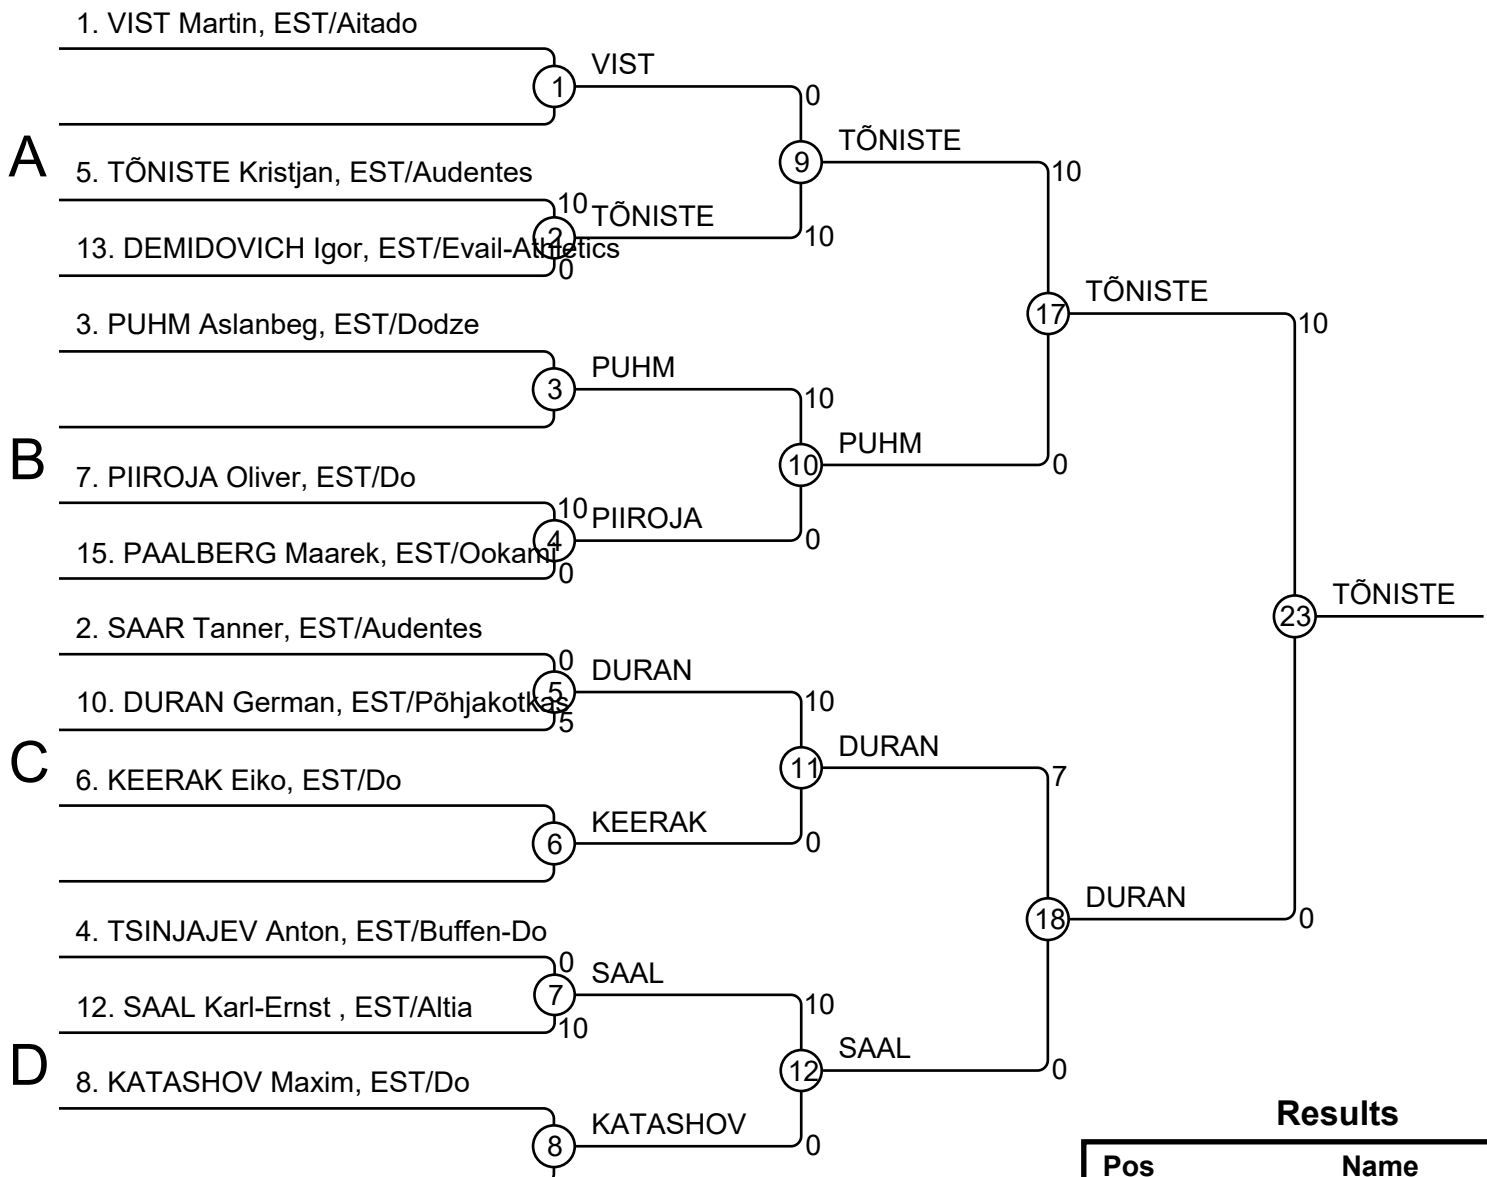

TK EMV 24.01.2016 M-81

Competitors: 12

Results

Pos	Name
1	TÕNISTE Kristjan, EST/Audentes
2	DURAN German, EST/Põhjakotkas
3	SAAL Karl-Ernst, EST/Altia
3	PUHM Aslanbeg, EST/Dodze
5	VIST Martin, EST/Aitado
5	SAAR Tanner, EST/Audentes
7	PIIROJA Oliver, EST/Do
7	KATASHOV Maxim, EST/Do