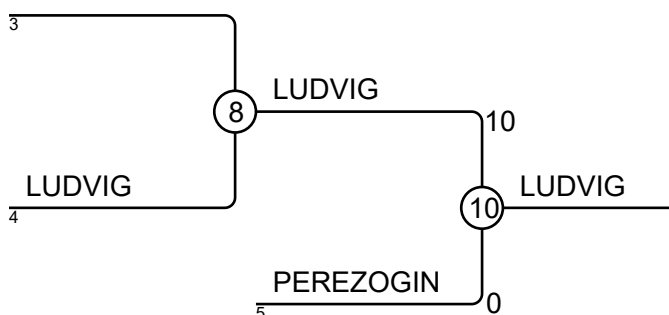

TK EMV 24.01.2016 M-100

Competitors: 6

Results

Pos	Name
1	MINASKIN Grigori, EST/Põhjakotkas
2	TOOMPERE Rasmus, EST/Do
3	SILDE Miko, EST/Ookami
3	LUDVIG Sander, EST/Do
5	KALJA Tõnu, EST/Do
5	PEREZOGIN Oleg, EST/Põhjakotkas
7	
7