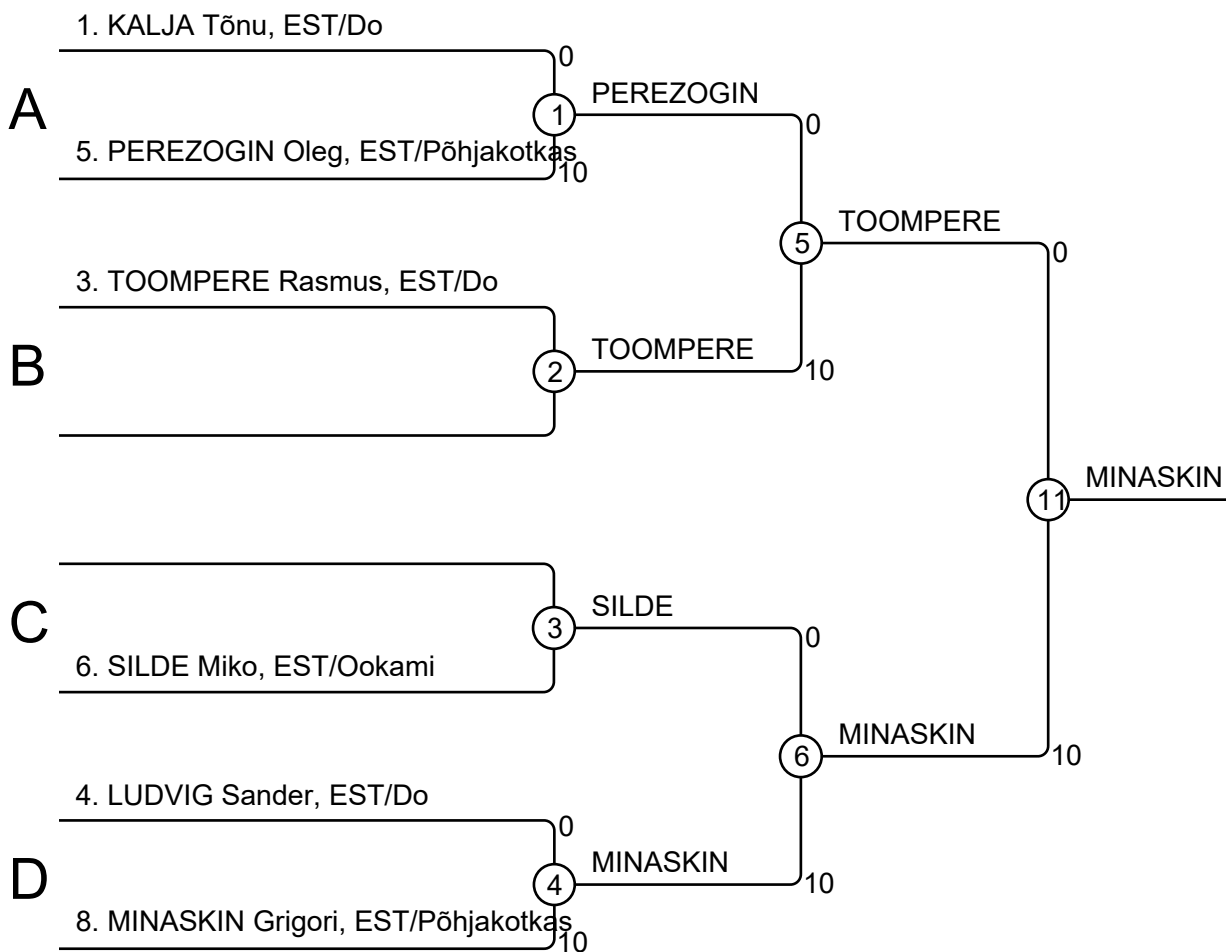

TK EMV 24.01.2016 M-100

Competitors: 6

Results

Pos	Name
1	MINASKIN Grigori, EST/Põhjakotkas
2	TOOMPERE Rasmus, EST/Do
3	SILDE Miko, EST/Ookami
3	LUDVIG Sander, EST/Do
5	KALJA Tõnu, EST/Do
5	PEREZOGIN Oleg, EST/Põhjakotkas
7	
7