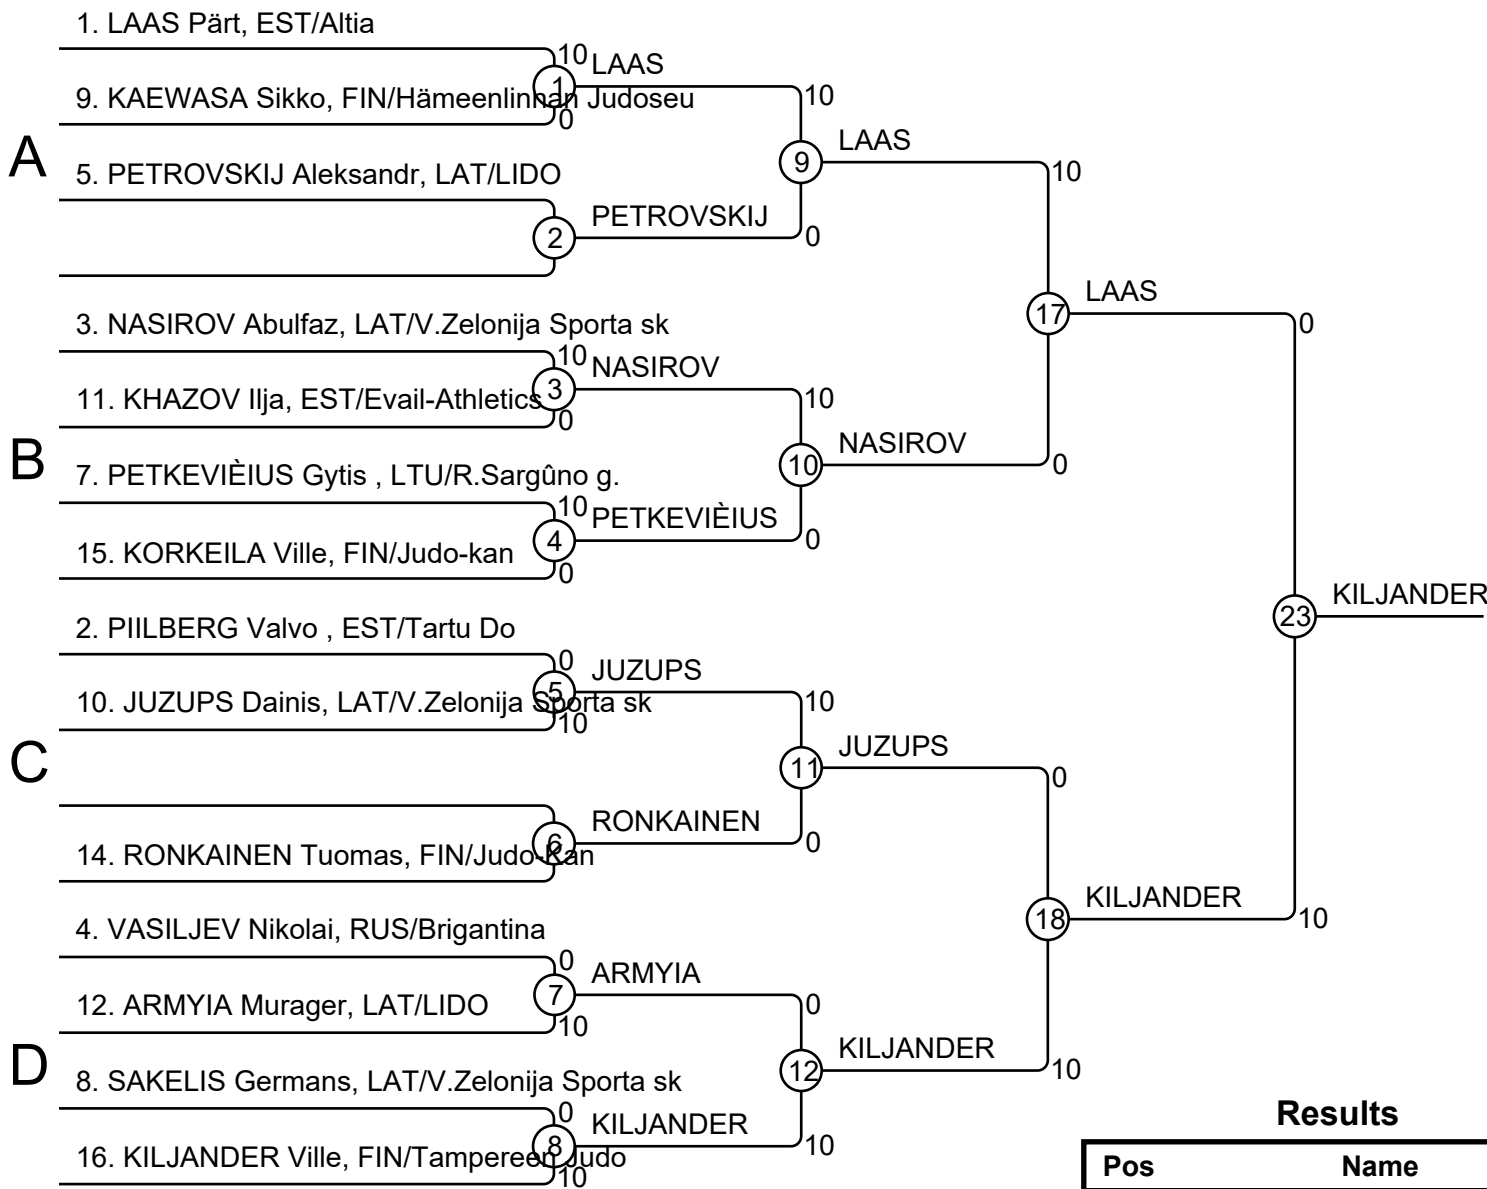

K.Keerak memoriaal 15.11.2015 M-73

Competitors: 14

Results

Pos	Name
1	KILJANDER Ville, FIN/Tampereen Ju
2	LAAS Pärt, EST/Altia
3	KAEWASA Sikko, FIN/Hämeenlinnan
3	SAKELIS Germans, LAT/V.Zelonija S
5	JUZUPS Dainis, LAT/V.Zelonija Spor
5	NASIROV Abulfaz, LAT/V.Zelonija Sp
7	PETKEVIËIUS Gytis, LTU/R.Sargûno
7	RONKAINEN Tuomas, FIN/Judo-Kan