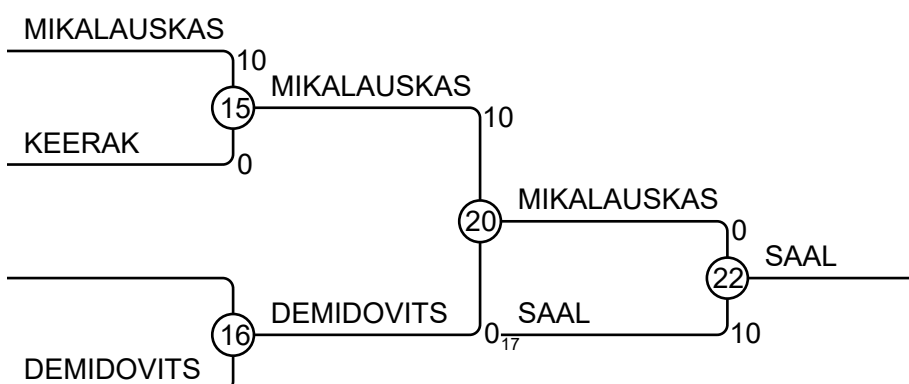

K.Keerak memoriaal 15.11.2015 M-81

Competitors: 11

Results

Pos	Name
1	DUDA DAVIS, LAT/KYODAI
2	DIBURYS RAMUNAS, LTU/DANAS
3	SMOLARS DZEISONS, LAT/KYODAI
3	SAAL Karl-Ernst, EST/Altia
5	UIN Andre, EST/Altia
5	MIKALAIUSKAS KIPRAS, LTU/DANAS
7	DURAN GERMAN, EST/ES Põhjakotkas
7	DEMIDOVITS Igor, EST/Evail-Athletics