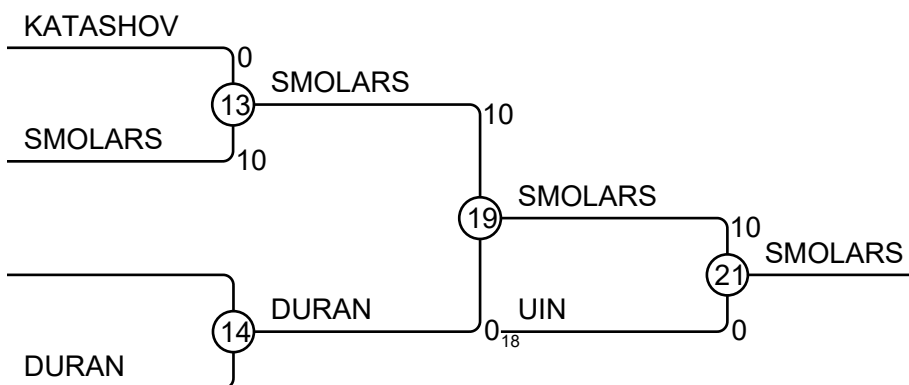

K.Keerak memoriaal 15.11.2015 M-81

Competitors: 11

Results

Pos	Name
1	DUDA DAVIS, LAT/KYODAI
2	DIBURYS RAMUNAS, LTU/DANAS
3	SMOLARS DZEISONS, LAT/KYODAI
3	SAAL Karl-Ernst, EST/Altia
5	UIN Andre, EST/Altia
5	MIKALAIUSKAS KIPRAS, LTU/DANAS
7	DURAN GERMAN, EST/ES Põhjakotkas
7	DEMIDOVITS Igor, EST/Evail-Athletics