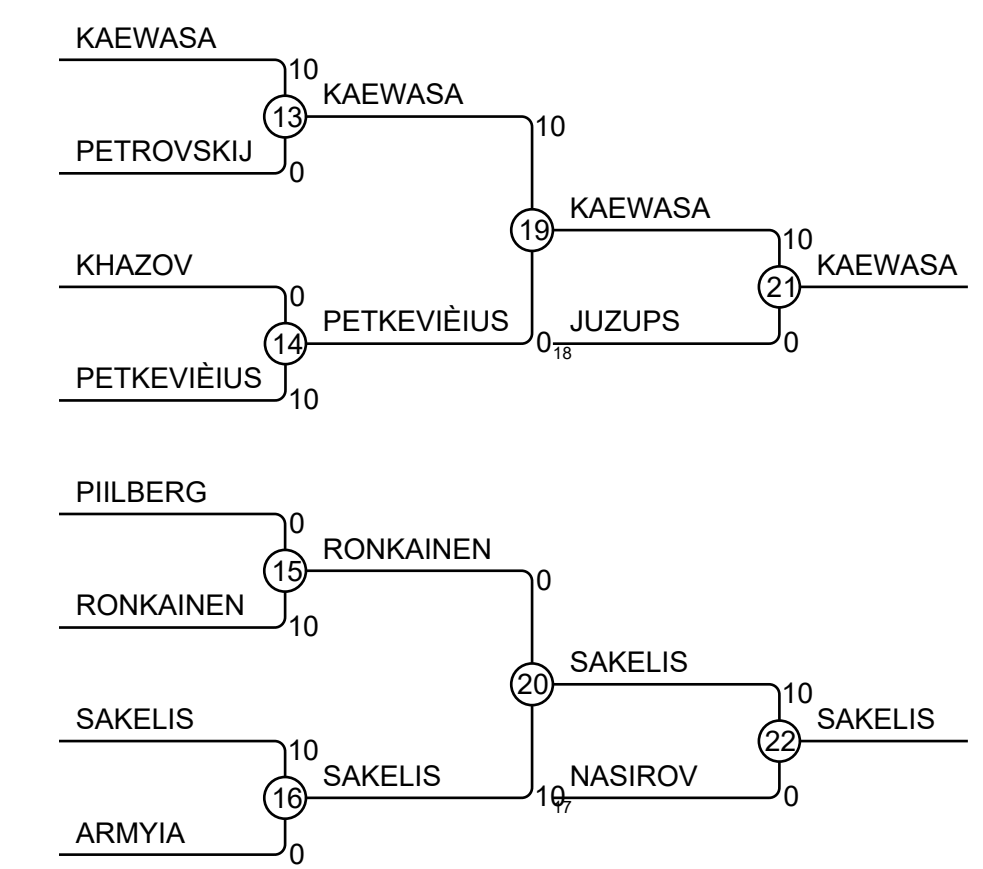

K.Keerak memoriaal 15.11.2015 M-73

Competitors: 14

Results

Pos	Name
1	KILJANDER Ville, FIN/Tampereen Ju
2	LAAS Pärt, EST/Altia
3	KAEWASA Sikko, FIN/Hämeenlinnan
3	SAKELIS Germans, LAT/V.Zelonija S
5	JUZUPS Dainis, LAT/V.Zelonija Spor
5	NASIROV Abulfaz, LAT/V.Zelonija Sp
7	PETKEVIËIUS Gytis, LTU/R.Sargûno
7	RONKAINEN Tuomas, FIN/Judo-Kan