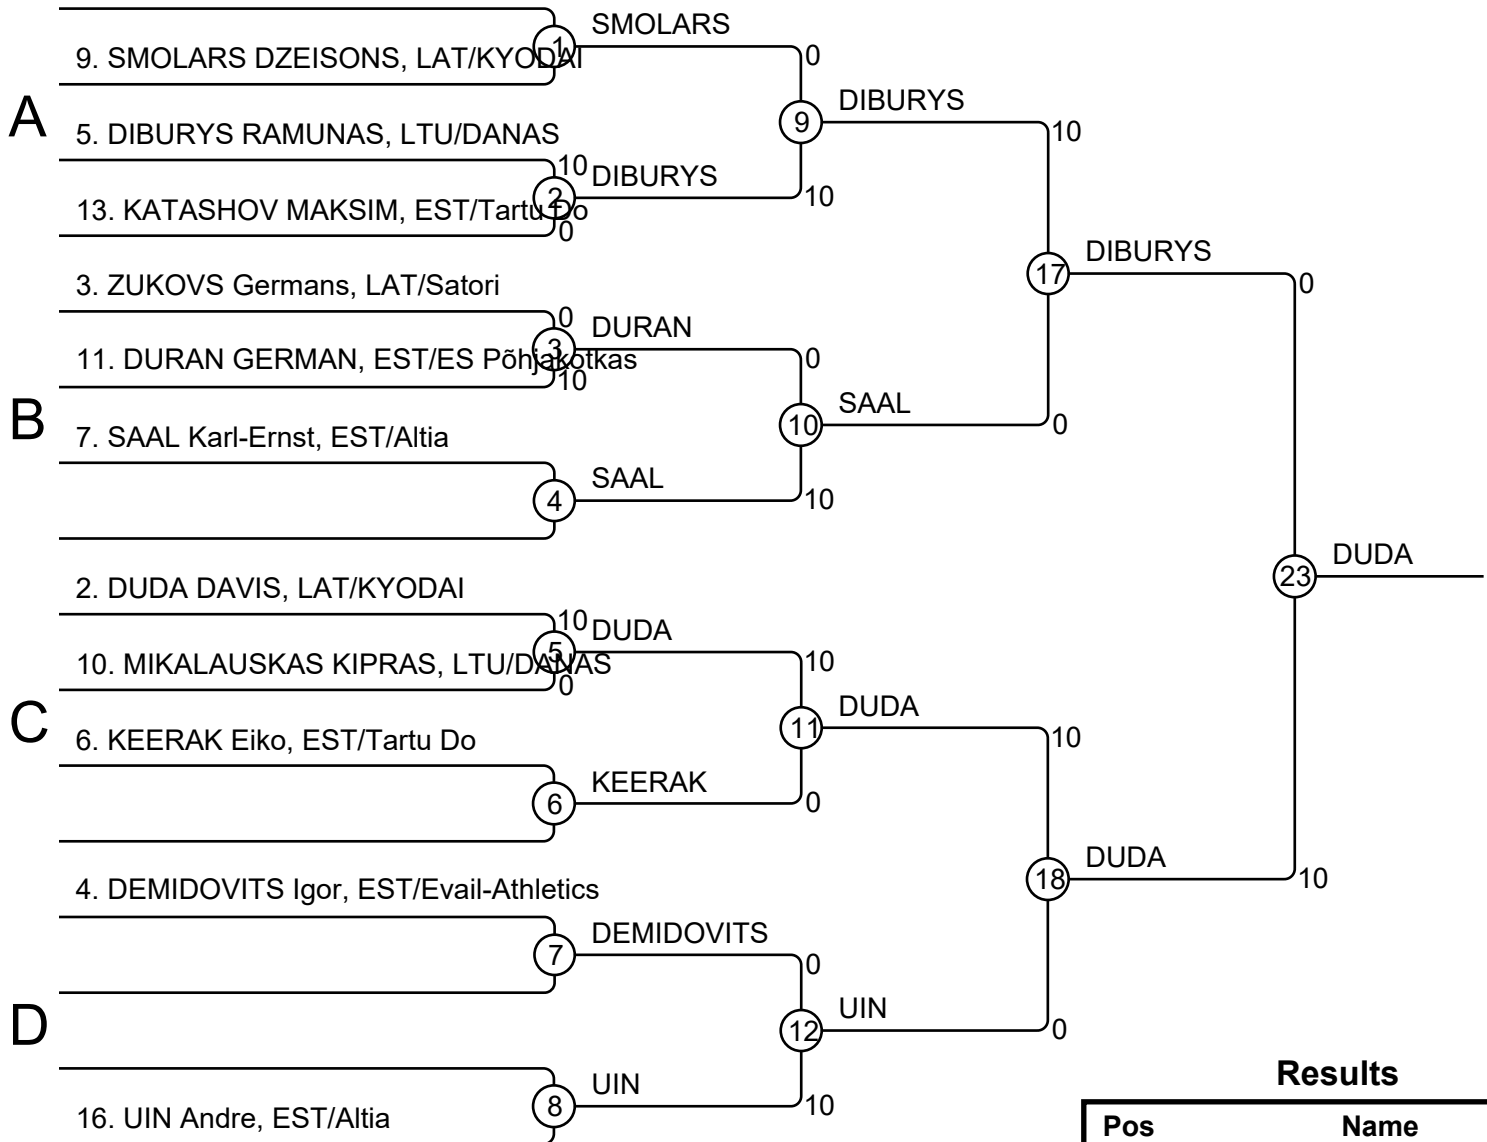

K.Keerak memoriaal 15.11.2015 M-81

Competitors: 11

Results

Pos	Name
1	DUDA DAVIS, LAT/KYODAI
2	DIBURYS RAMUNAS, LTU/DANAS
3	SMOLARS DZEISONS, LAT/KYODAI
3	SAAL Karl-Ernst, EST/Altia
5	UIN Andre, EST/Altia
5	MIKALAIUSKAS KIPRAS, LTU/DANAS
7	DURAN GERMAN, EST/ES Põhjakotkas
7	DEMIDOVITS Igor, EST/Evail-Athletics