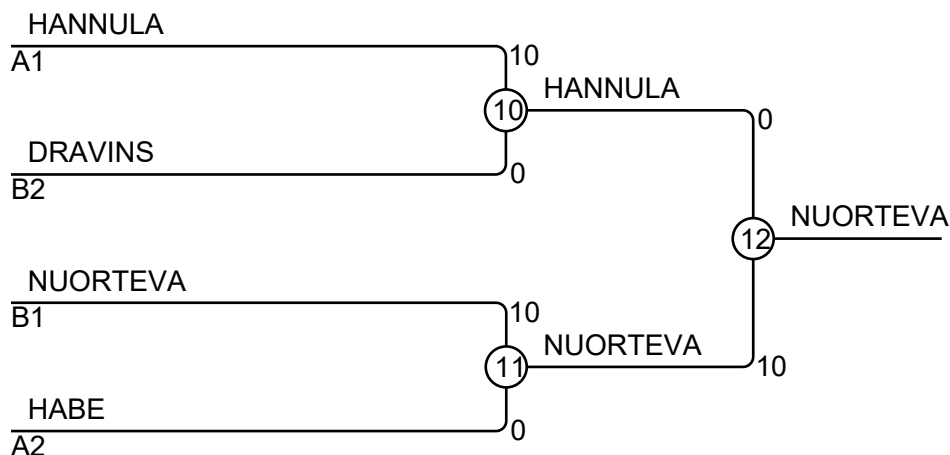

K.Keerak memoriaal 15.11.2015 M-90

Competitors: 7

Competitors A

#	Name	Club	1	2	3	4	Wins	Pts	Pos
1	HABE Tarmo	EST/-			10		1	10	2
2	HANNULA Henri	FIN/Hämeenlinnan Judoseu	10		10	10	3	30	1
3	RATNIKOVS Artjoms	LAT/Adazu BJSS				10	1	10	3
4	VIRMANTAS STANKIS	LTU/DANAS	1				1	1	4

Matches A

Match	White	Blue	Result	Time
1	HABE Tarmo 1	HANNULA Henri 2	0 - 10	0:00
2	RATNIKOVS Artjoms 3	VIRMANTAS STANKIS 4	10 - 0	0:00
4	HABE Tarmo 1	RATNIKOVS Artjoms 3	10 - 0	0:00
5	HANNULA Henri 2	VIRMANTAS STANKIS 4	10 - 0	0:00
7	HABE Tarmo 1	VIRMANTAS STANKIS 4	0 - 1	0:00
8	HANNULA Henri 2	RATNIKOVS Artjoms 3	10 - 0	0:00

Competitors B

#	Name	Club	5	6	7	Wins	Pts	Pos
5	NUORTEVA Lalli	FIN/Hämeenlinnan Judoseu	10	10	10	2	20	1
6	KOLOSSOV Marko	EST/Tartu Do				0	0	3
7	DRAVINS Agris	LAT/V.Zelonija Sporta sk		10		1	10	2

Matches B

Match	White	Blue	Result	Time
3	NUORTEVA Lalli 5	KOLOSSOV Marko 6	10 - 0	0:00
6	NUORTEVA Lalli 5	DRAVINS Agris 7	10 - 0	0:00
9	KOLOSSOV Marko 6	DRAVINS Agris 7	0 - 10	0:00

Results

Pos	Name
1	NUORTEVA Lalli, FIN/Hämeenlinnan Judoseu
2	HANNULA Henri, FIN/Hämeenlinnan Judoseu
3	DRAVINS Agris, LAT/V.Zelonija Sporta sk
3	HABE Tarmo, EST/-