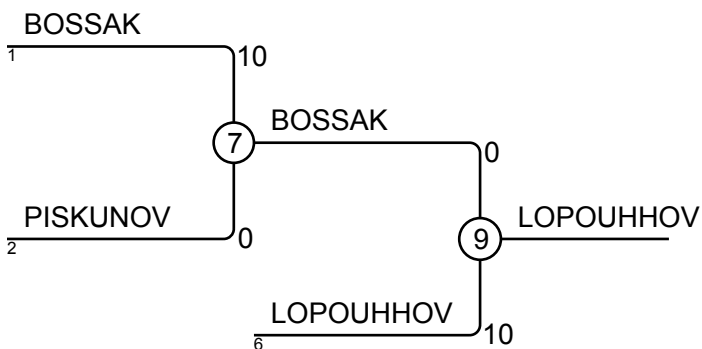

EMV TK 26.01.2014 26.01.2014 Tartu M-60

Competitors: 8

Results

Pos	Name
1	FOMIN Vadim, Yawara
2	TSIRKIN Mark, Mikado
3	LOPOUHHOV Danil, Evail-Athletics
3	PUUSEPP Sven, Ookami
5	BOSSAK Vladimir, Dodze
5	SOONISTE Brett, Do
7	PISKUNOV VLADISLAV, Kibuvits
7	MAGOMEDOV Abdulazis, Audentese SK