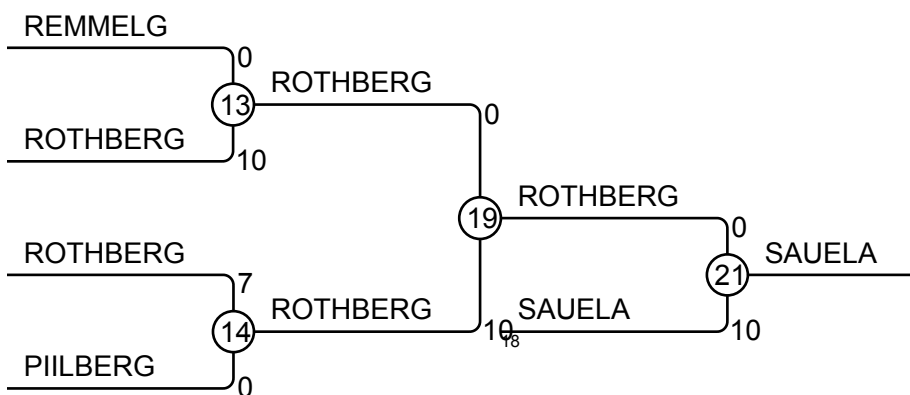

EMV TK 26.01.2014 26.01.2014 Tartu M-73

Competitors: 16

Results

Pos	Name
1	PERTELSON Ants Oscar, Ookami
2	LASTOTSKIN Maksim, Audentese SK
3	SAUELA Kristo, Mikado
3	MUREL Edward, Do
5	ROTHBERG Joel, Do
5	PUHM Aslanbeg, Dodze
7	ROTHBERG Steven, Do
7	EHARI Egert, Do