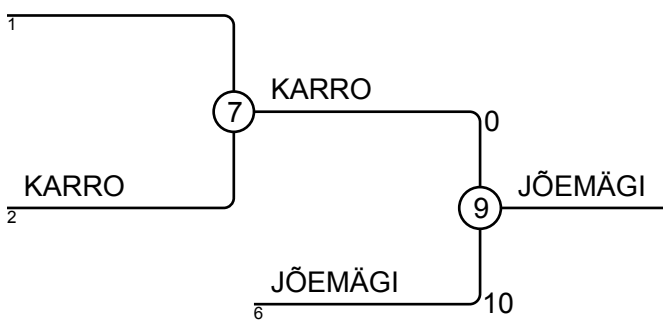

EMV TK 26.01.2014 26.01.2014 Tartu M+100

Competitors: 6

Results

Pos	Name
1	METTIS Juhan, Do
2	PADAR Martin, Do
3	JÕEMÄGI Mihkel, Yawara
3	LEPP Dmitri, Do
5	KARRO Tanel, Audentese SK
5	SILDVEER Hennrich, Ookami
7	
7	