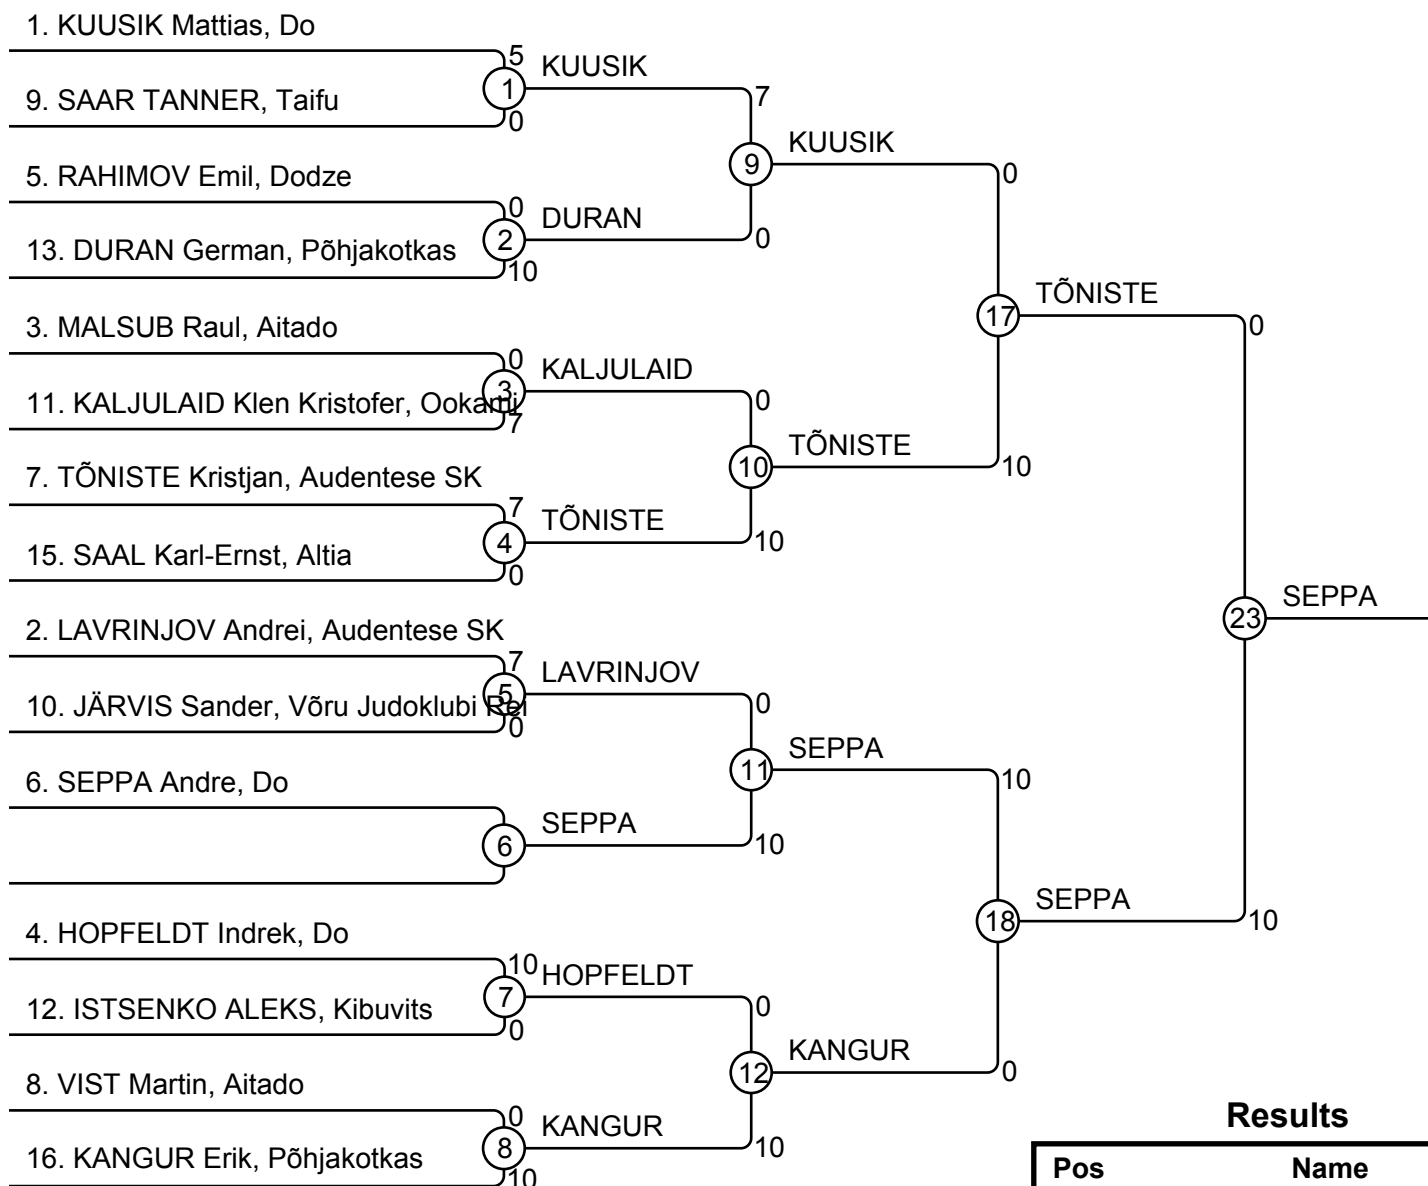

EMV TK 26.01.2014 26.01.2014 Tartu M-81

Competitors: 15

Results

Pos	Name
1	SEPPA Andre, Do
2	TÖNISTE Kristjan, Audentese SK
3	KALJULAID Klen Kristofer, Ookami
3	KUUSIK Mattias, Do
5	KANGUR Erik, Põhjakohtkas
5	HOPFELDT Indrek, Do
7	DURAN German, Põhjakohtkas
7	LAVRINJOV Andrei, Audentese SK