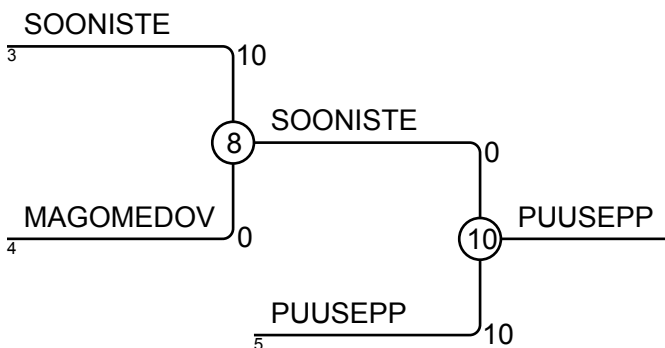

EMV TK 26.01.2014 26.01.2014 Tartu M-60

Competitors: 8

Results

Pos	Name
1	FOMIN Vadim, Yawara
2	TSIRKIN Mark, Mikado
3	LOPOUHHOV Danil, Evail-Athletics
3	PUUSEPP Sven, Ookami
5	BOSSAK Vladimir, Dodze
5	SOONISTE Brett, Do
7	PISKUNOV VLADISLAV, Kibuvits
7	MAGOMEDOV Abdulazis, Audentese SK