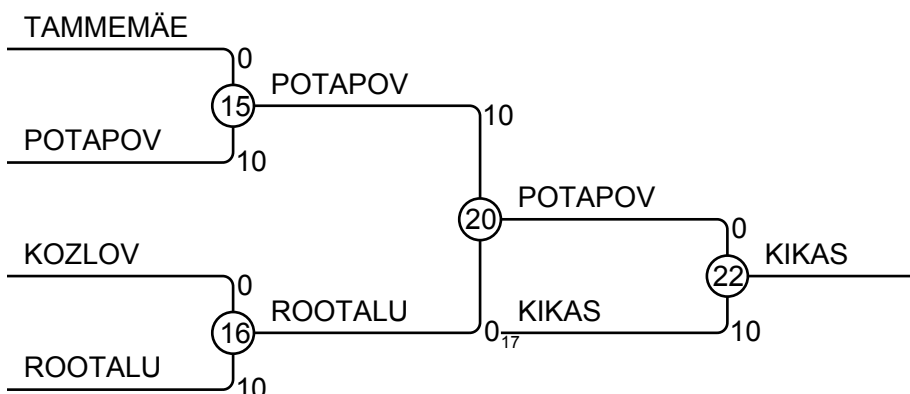

EMV TK 26.01.2014 26.01.2014 Tartu M-66

Competitors: 12

Results

Pos	Name
1	LAAS Pärt, Altia
2	AVIR Iljas, Yawara
3	SOMP Markus, Aitado
3	KIKAS Artur, Põhjakotkas
5	SAALISTE Hardi, Do
5	POTAPOV Mark, Põhjakotkas
7	LESTSENKO Klimenti, Põhjakotkas
7	ROOTALU Mattias, Ookami