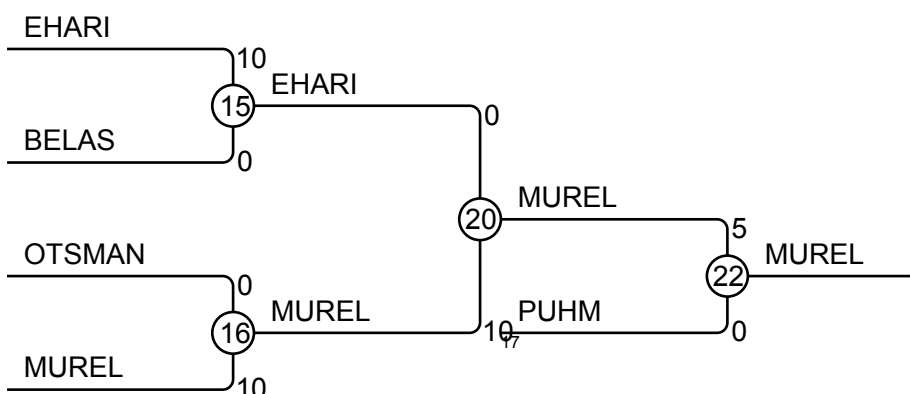

EMV TK 26.01.2014 26.01.2014 Tartu M-73

Competitors: 16

Results

Pos	Name
1	PERTELSON Ants Oscar, Ookami
2	LASTOTSKIN Maksim, Audentese SK
3	SAUELA Kristo, Mikado
3	MUREL Edward, Do
5	ROTHBERG Joel, Do
5	PUHM Aslanbeg, Dodze
7	ROTHBERG Steven, Do
7	EHARI Egert, Do