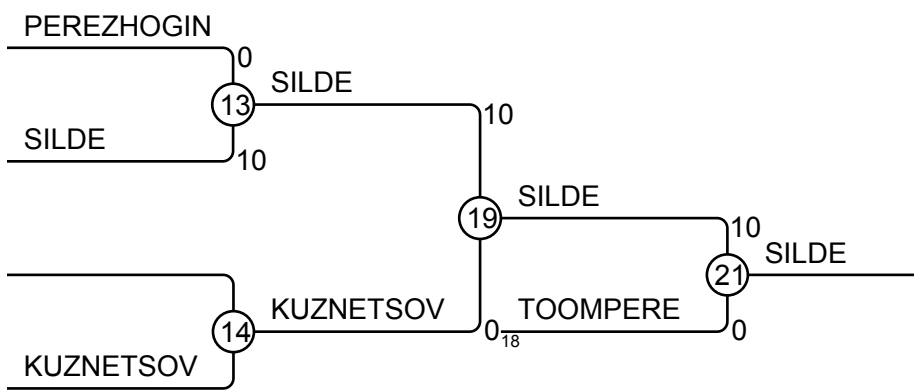

EMV TK 26.01.2014 26.01.2014 Tartu M-100

Competitors: 9

1. PEREZHOGIN Oleg, Põhjakotkas

Results

Pos	Name
1	MINASKIN Grigori, Yawara
2	JAROSH Aleksei, Yawara
3	SILDE Miko, Ookami
3	PARKER Robert, Võru Judoklubi Rei
5	TOOMPERE Rasmus, Do
5	PÜTSEP Kristjan, Aitado
7	KUZNETSOV Jevgeni, Afina
7	KALJULAIID Kaido, Ookami