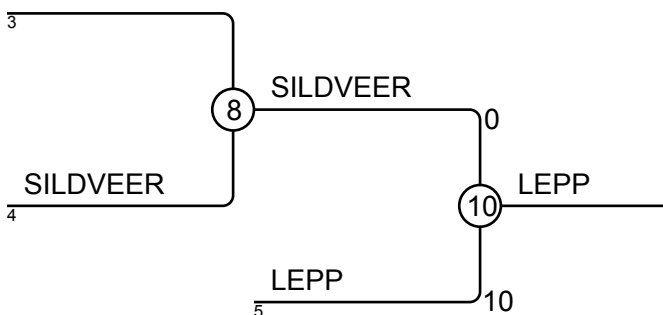

EMV TK 26.01.2014 26.01.2014 Tartu M+100

Competitors: 6

Results

Pos	Name
1	METTIS Juhan, Do
2	PADAR Martin, Do
3	JÕEMÄGI Mihkel, Yawara
3	LEPP Dmitri, Do
5	KARRO Tanel, Audentese SK
5	SILDVEER Hennrich, Ookami
7	
7	