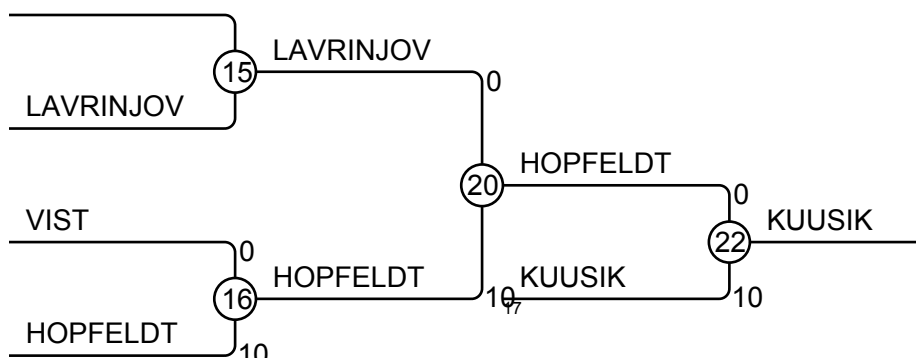

EMV TK 26.01.2014 26.01.2014 Tartu M-81

Competitors: 15

Results

Pos	Name
1	SEPPA Andre, Do
2	TÖNISTE Kristjan, Audentese SK
3	KALJULAID Klen Kristofer, Ookami
3	KUUSIK Mattias, Do
5	KANGUR Erik, Põhjakohtkas
5	HOPFELDT Indrek, Do
7	DURAN German, Põhjakohtkas
7	LAVRINJOV Andrei, Audentese SK