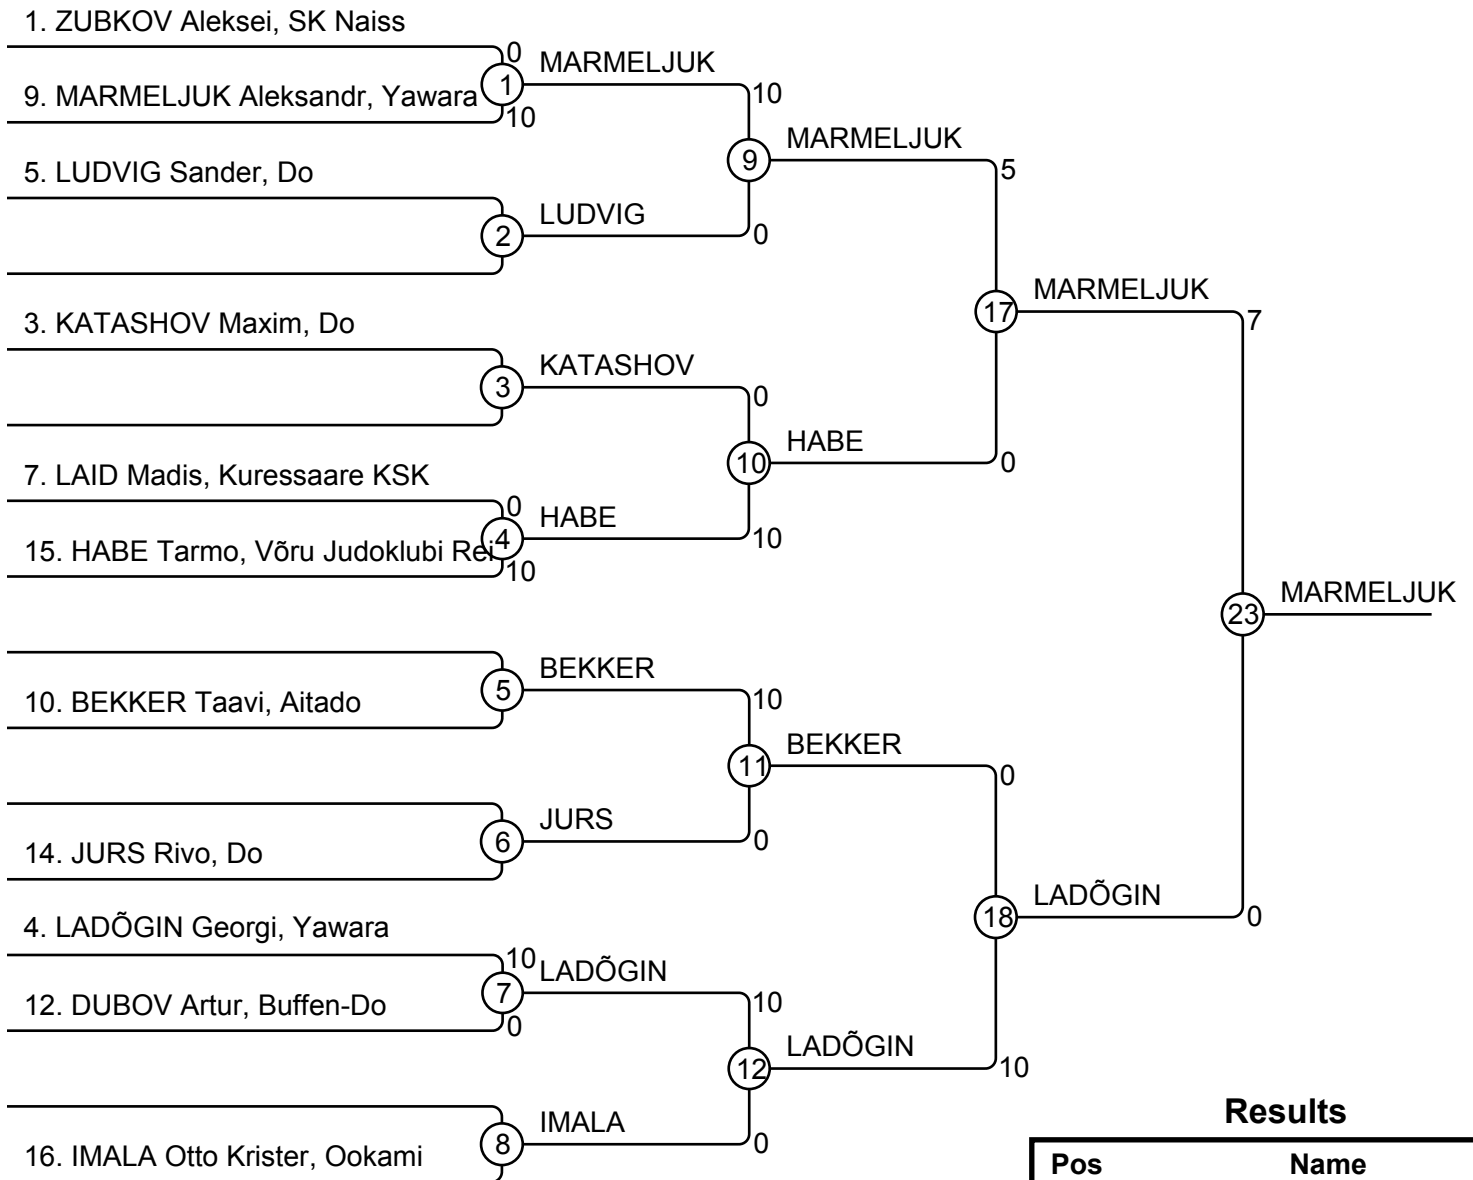

EMV TK 26.01.2014 26.01.2014 Tartu M-90

Competitors: 11

Results

Pos	Name
1	MARMELJUK Aleksandr, Yawara
2	LADÕGIN Georgi, Yawara
3	BEKKER Taavi, Aitado
3	JURŠ Rivo, Do
5	LUDVIG Sander, Do
5	HABE Tarmo, Võru Judoklubi Rei
7	LAID Madis, Kuressaare KSK
7	DUBOV Artur, Buffen-Do