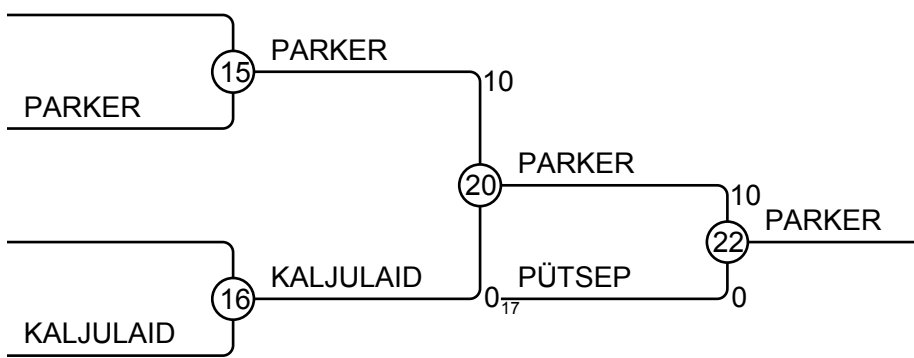

EMV TK 26.01.2014 26.01.2014 Tartu M-100

Competitors: 9

1. PEREZHOGIN Oleg, Põhjakotkas

Results

Pos	Name
1	MINASKIN Grigori, Yawara
2	JAROSH Aleksei, Yawara
3	SILDE Miko, Ookami
3	PARKER Robert, Võru Judoklubi Rei
5	TOOMPERE Rasmus, Do
5	PÜTSEP Kristjan, Aitado
7	KUZNETSOV Jevgeni, Afina
7	KALJULAIID Kaido, Ookami