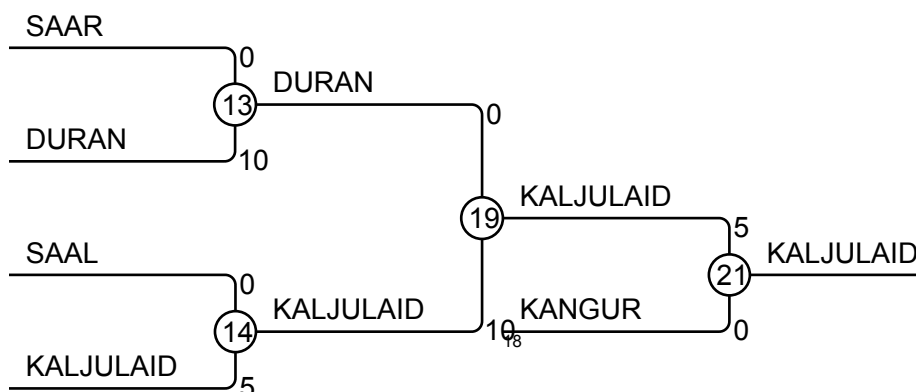

EMV TK 26.01.2014 26.01.2014 Tartu M-81

Competitors: 15

Results

Pos	Name
1	SEPPA Andre, Do
2	TÖNISTE Kristjan, Audentese SK
3	KALJULAID Klen Kristofer, Ookami
3	KUUSIK Mattias, Do
5	KANGUR Erik, Põhjakohtkas
5	HOPFELDT Indrek, Do
7	DURAN German, Põhjakohtkas
7	LAVRINJOV Andrei, Audentese SK